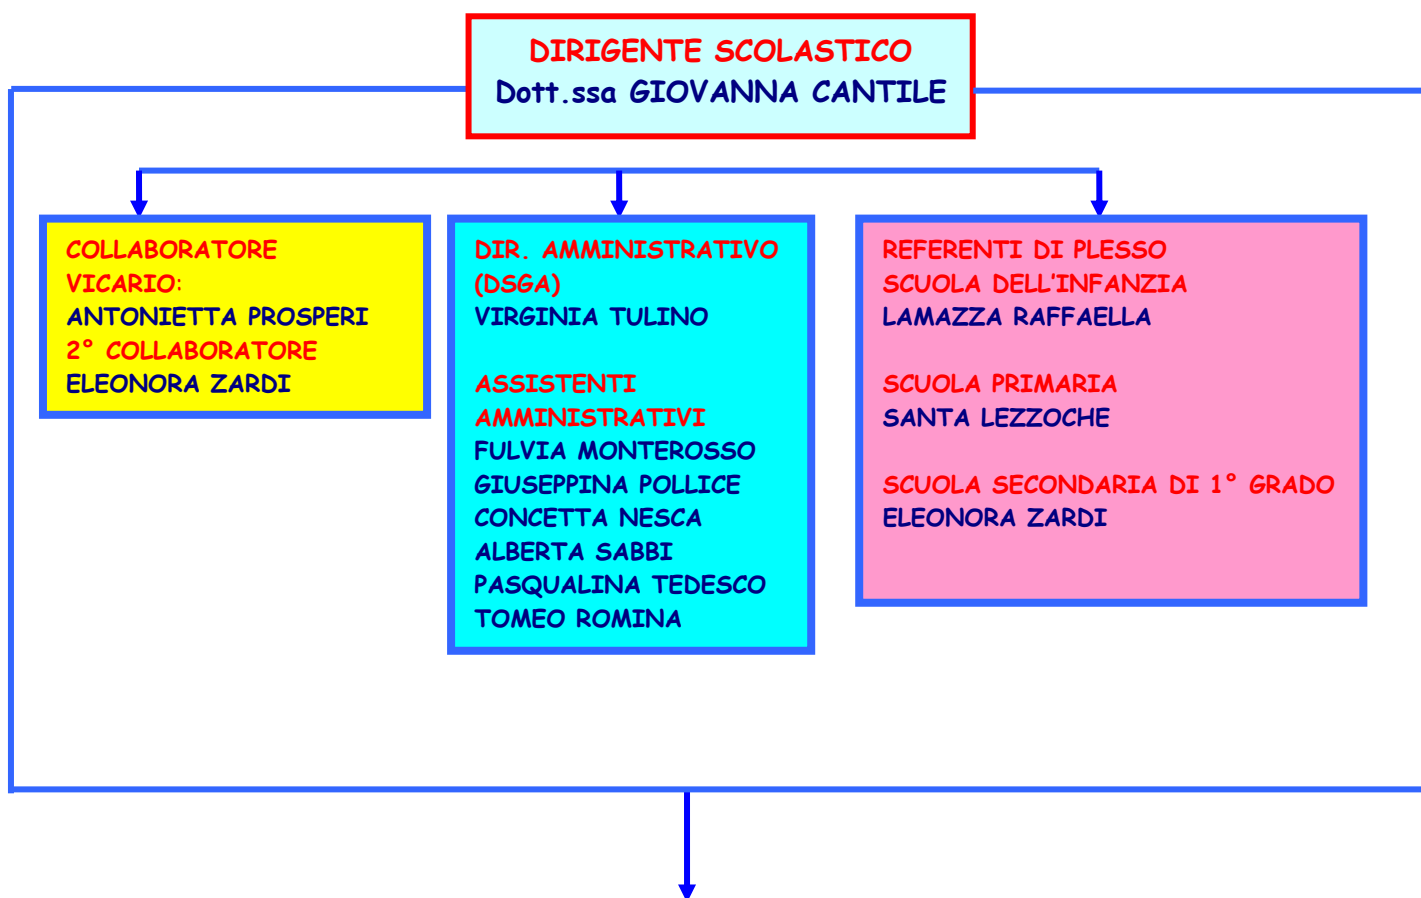

ORGANIGRAMMA 2013-2014

DOCENTI INCARICATI DI FUNZIONE STRUMENTALE

FUNZIONI STRUMENTALI	RESPONSABILI
GESTIONE DEL P.O.F - SITO	LEZZOCHE SCALA
BES ALUNNI CON BISOGNI EDUCATIVI SPECIALI	CALA' PATASSINI ZARDI
ORIENTAMENTO - CONTINUITÀ	ESPOSITO ROSSI
LIM - SUPPORTO AL LAVORO DEI DOCENTI	MARCATO VIGNOLA
NUOVE TECNOLOGIE	BERARDI